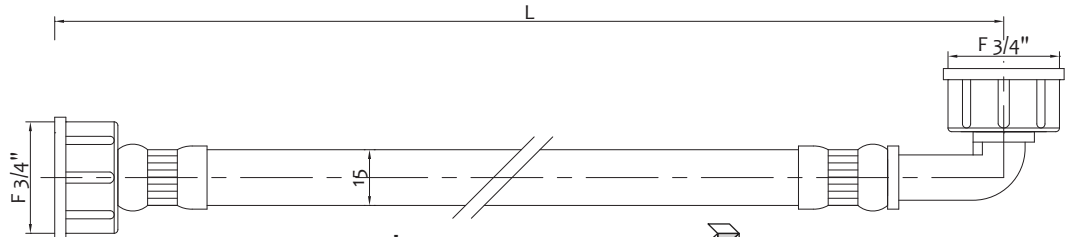

Furtun pentru alimentare mașina de spălat 3/4" FF cu curbă  
FF 3/4" inlet pipe for w.m. with bend connection

↖ Curbă  
Elbow

Cod.	L	
0102064	1,5 mt	50
0102065	2 mt	50
0102066	2,5 mt	50
0102067	3 mt	40

Furtun pentru evacuare mașina de spălat cu curbă în set  
Corrugated outlet pipe for w.m. with bend

Cod.	L	
0102060	1,5 mt	500
0102061	2 mt	400
0102062	2,5 mt	300
0102063	3 mt	250

Furtun pentru evacuare mașina de spălat - EXTENSIBIL  
*Extensible outlet pipe for washing machine*

Cod.	L	
0103207	130 cm - 400 cm	100

Conector pentru furtun de evacuare mașina de spălat  
*Connection for WM outlet pipe*

Cod.	A	B	
0103205	21 mm	21 mm	100-1200