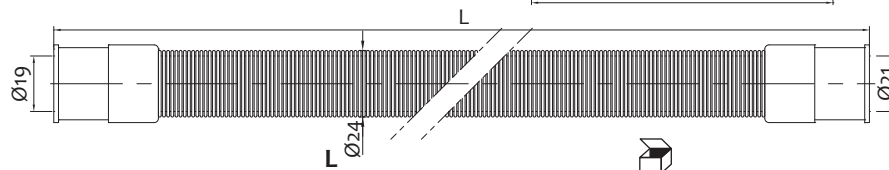

Furtun pentru alimentare mașina de spălat 3/4" FF cu curbă  
FF 3/4" inlet pipe for w.m. with bend connection

↖ Curbă  
Elbow

Cod.	L	
0102064	1,5 mt	50
0102065	2 mt	50
0102066	2,5 mt	50
0102067	3 mt	40

Furtun pentru evacuare mașina de spălat cu curbă în set  
Corrugated outlet pipe for w.m. with bend

Cod.	L	
0102060	1,5 mt	500
0102061	2 mt	400
0102062	2,5 mt	300
0102063	3 mt	250

Furtun pentru evacuare mașina de spălat - EXTENSIBIL  
*Extensible outlet pipe for washing machine*

Cod.	L	
0103207	130 cm - 400 cm	100

Conector pentru furtun de evacuare mașina de spălat  
*Connection for WM outlet pipe*

Cod.	A	B	
0103205	21 mm	21 mm	100-1200