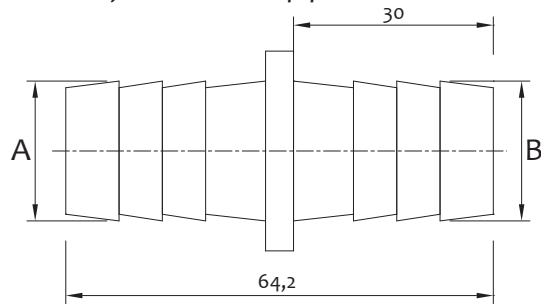

Conector pentru furtun de evacuare mașina de spălat
Connection for WM outlet pipe