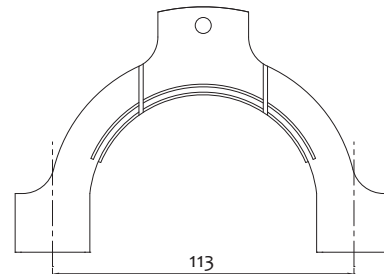

Furtun pentru alimentare mașina de spălat 3/4" FF cu curbă  
FF 3/4" inlet pipe for w.m. with bend connection

↖ Curbă  
Elbow

Cod.	L	
0102064	1,5 mt	50
0102065	2 mt	50
0102066	2,5 mt	50
0102067	3 mt	40

Furtun pentru evacuare mașina de spălat cu curbă în set  
Corrugated outlet pipe for w.m. with bend

Cod.	L	
0102060	1,5 mt	500
0102061	2 mt	400
0102062	2,5 mt	300
0102063	3 mt	250

Furtun pentru evacuare mașina de spălat - EXTENSIBIL  
*Extensible outlet pipe for washing machine*

Cod.	L	
0103207	130 cm - 400 cm	100

Conector pentru furtun de evacuare mașina de spălat  
*Connection for WM outlet pipe*

Cod.	A	B	
0103205	21 mm	21 mm	100-1200