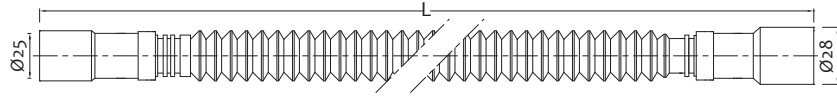

Furtun pentru alimentare mașina de spălat 3/4" FF cu curbă  
FF 3/4" inlet pipe for w.m. with bend connection

↖ Curbă  
Elbow

Cod.	L	
0102064	1,5 mt	50
0102065	2 mt	50
0102066	2,5 mt	50
0102067	3 mt	40

Furtun pentru evacuare mașina de spălat cu curbă în set  
Corrugated outlet pipe for w.m. with bend

Cod.	L	
0102060	1,5 mt	500
0102061	2 mt	400
0102062	2,5 mt	300
0102063	3 mt	250

Furtun pentru evacuare mașina de spălat - EXTENSIBIL  
*Extensible outlet pipe for washing machine*

Cod.	L	
0103207	130 cm - 400 cm	100

Conector pentru furtun de evacuare mașina de spălat  
*Connection for WM outlet pipe*

Cod.	A	B	
0103205	21 mm	21 mm	100-1200