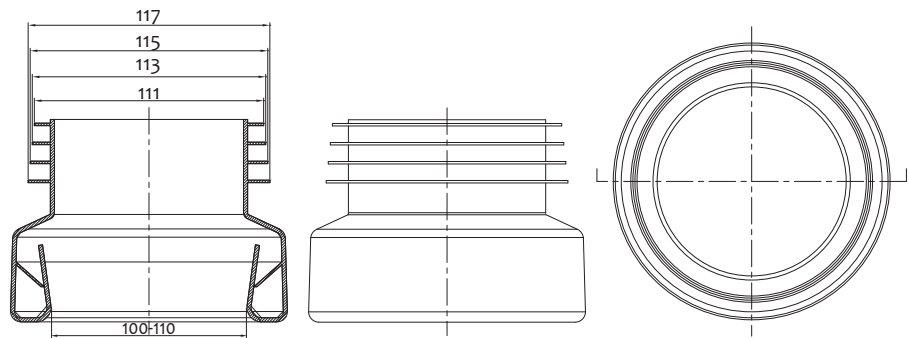

Conector extensibil pentru WC "GO-ECO"
 WC extensible connection "GO-ECO"

Cod.	L	
0102057	250/530 mm	15

Conector pentru WC scurt, drept
 PVC straight WC extension

Cod.	
0102058	36

Conector pentru WC scurt, excentric
 PVC excentric WC extension

Cod.	
0102059	36