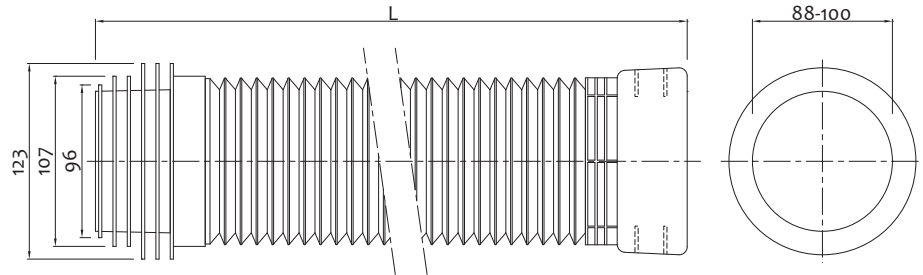

Conector extensibil pentru WC "GO-ECO"
 WC extensible connection "GO-ECO"

Cod.	L	
0102057	250/530 mm	15

Conector pentru WC scurt, drept
 PVC straight WC extension

Cod.	
0102058	36

Conector pentru WC scurt, excentric
 PVC excentric WC extension

Cod.	
0102059	36