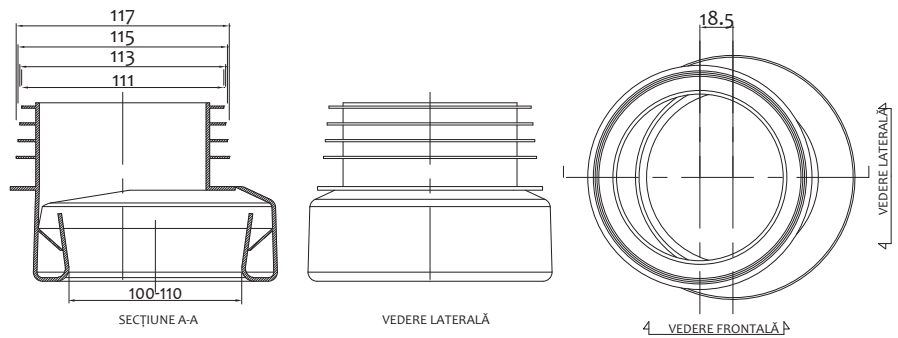

Conector extensibil pentru WC "GO-ECO"
 WC extensible connection "GO-ECO"

Cod.	L	
0102057	250/530 mm	15

Conector pentru WC scurt, drept
 PVC straight WC extension

Cod.	
0102058	36

Conector pentru WC scurt, excentric
 PVC excentric WC extension

Cod.	
0102059	36