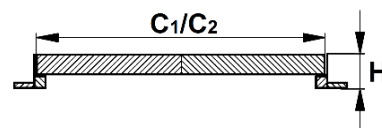

Grătar pluvial din fontă, C250

**Hydro
Systems**

Cod	Balama	Lacăt	Garnitură	Dimensiuni		Grătar	Înălțime	Greutate
				Exterioară D1/L1 (mm)	Interioară D2/L2 (mm)			
0028116	Da	Da	Nu	535/355	320/240	310/375	100	23,6