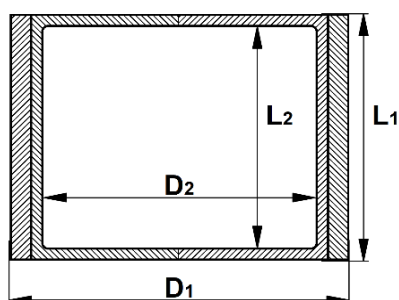

Grătar pluvial din fontă, C250

**Hydro
Systems**

Cod	Balama	Lacăt	Garnitură	Dimensiuni		Grătar	Înălțime	Greutate
				Exterioară D1/L1 (mm)	Interioară D2/L2 (mm)			
0028116	Da	Da	Nu	535/355	320/240	310/375	100	23,6