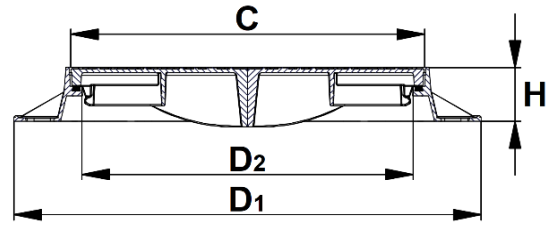

# Capac canalizare din fontă cu găuri de ventilare, rotund D400

Cod	Balama	Lacăt	Garnitură	Dimensiuni				Greutate
				Exterioară D1 (mm)	Interioară D2 (mm)	Capac C (mm)	Înălțime H (mm)	
0028114	Da	Nu	Da	850	610	645	100	55,7