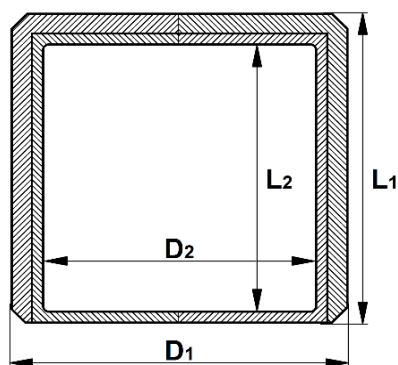

Grătar pluvial din fontă, D400

Hydro
Systems

Dimensiuni

Cod	Balama	Lacăt	Garnitură	Dimensiuni		Grătar	Înălțime	Greutate
				Exterioară D1/L1 (mm)	Interioară D2/L2 (mm)			
0028107	Da	Da	Nu	580/520	405/390	440/440	75	42,5