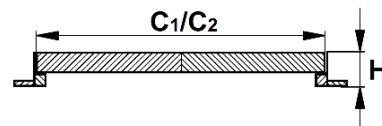

Grătar pluvial din fontă, D400

Hydro
Systems

Dimensiuni

Cod	Balama	Lacăt	Garnitură	Dimensiuni		Grătar	Înălțime	Greutate
				Exterioară D1/L1 (mm)	Interioară D2/L2 (mm)			
0028107	Da	Da	Nu	580/520	405/390	440/440	75	42,5