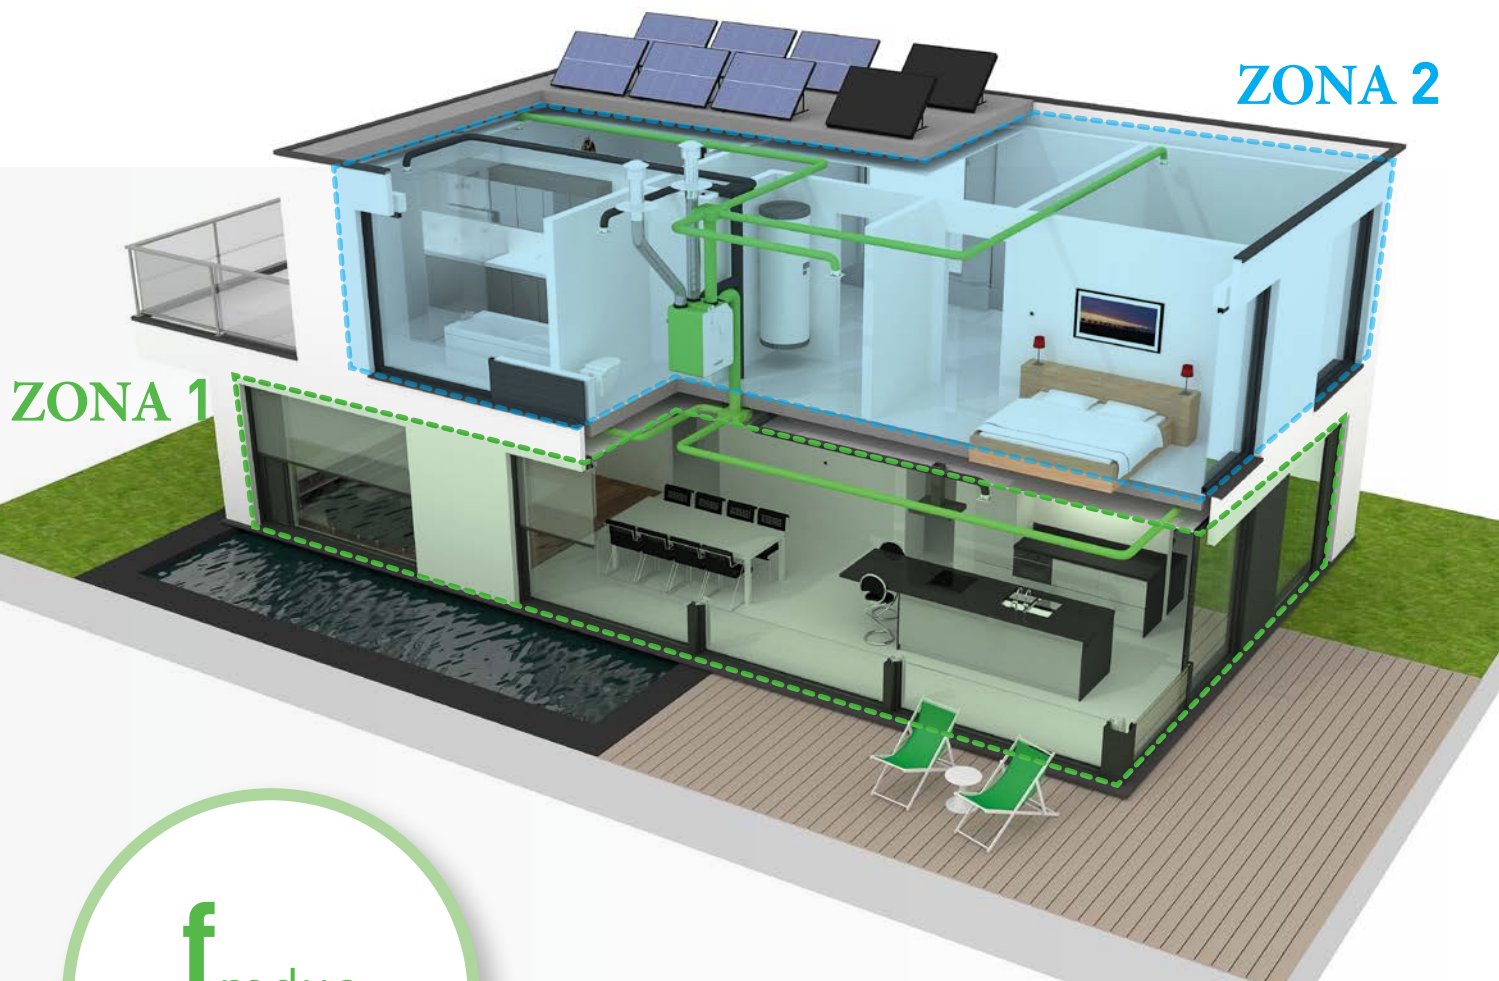

DucoBox Energy

Sistem cu flux dublu
CEL MAI SILENTIOS din Europa!

Sistem
dublu flux
CEL MAI
SILENTIOS

Reglare
2 ZONE

Echilibrare
AUTOMATA

DUCOBOX ENERGY IN DETALIU

Datorita **DucoBox Energy**, sistemul cu flux dublu de recuperare a caldurii devine si mai performant. Ideal pentru habitatul pasiv al viitorului, asigura un echilibru automat si o reglare a 2 zone la cerere, combinate cu o functionare extrem de silentioasa, inteligenta si eficienta.

Reglare a 2 zone (optional)

Separarea zonelor de zi și de noapte datorită unei supape separate permite obținerea unei **eficiențe energetice optime.**

Echilibrare automată

Duco vă ajută să economisiți bani! Pe baza principiului echilibrării presiunii constante, această metodă **economisește 50%** din timpul necesar pentru echilibrare.

Caracteristicile care fac diferența :

- ★ Sistem de debit dublu la cerere cu recuperare de căldură
- ★ Cel mai silențios (impuls de aer) din piața
- ★ 2 zone de control pentru eficiență energetică maximă (60,5 W)
- ★ Echilibrarea automată, reduce timpul de montare cu mai mult de 50 %
- ★ Asamblare și poziționare modulară
- ★ Numar redus de componente
- ★ Comunicare inteligentă prin cuplarea cu ModBus sau cu rețeaua locală
- ★ Duco Ventilation App pentru o ușurință mai ușoară de utilizare

SISTEM DE VENTILARE REGLARE A DOUA ZONE

Senzorii detecteaza cu exactitate miscarea persoanelor din interiorul locuintei. Acestia fac posibilă determinarea **automată** a locului unde, când și în ce proporție este necesar să se ventileze. Datorită unei clapete încorporate, separarea dintre cele două zone reduce semnificativ consumul de energie al ventilatoarelor, ceea ce are ca rezultat atribuirea etichetei energetice A +