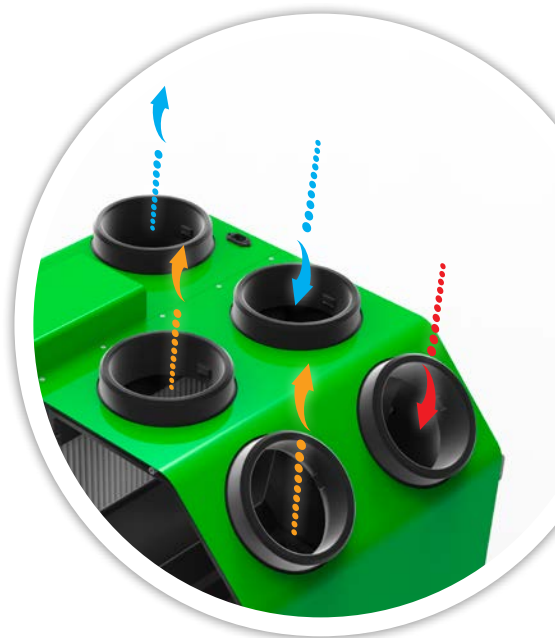

Reglare a 2 zone (optional)

Separarea zonelor de zi și de noapte datorită unei supape separate permite obținerea unei **eficiențe energetice optime.**

Echilibrare automată

Duco vă ajută să economisiți bani! Pe baza principiului echilibrării presiunii constante, această metodă **economisește 50%** din timpul necesar pentru echilibrare.

Caracteristicile care fac diferența :

- ★ Sistem de debit dublu la cerere cu recuperare de căldură
- ★ Cel mai silențios (impuls de aer) din piața
- ★ 2 zone de control pentru eficiență energetică maximă (60,5 W)
- ★ Echilibrarea automată, reduce timpul de montare cu mai mult de 50 %
- ★ Asamblare și poziționare modulară
- ★ Numar redus de componente
- ★ Comunicare inteligentă prin cuplarea cu ModBus sau cu rețeaua locală
- ★ Duco Ventilation App pentru o ușurință mai ușoară de utilizare

SISTEM DE VENTILARE REGLARE A DOUA ZONE

Senzorii detecteaza cu exactitate miscarea persoanelor din interiorul locuintei. Acestia fac posibilă determinarea **automată** a locului unde, când și în ce proporție este necesar să se ventileze. Datorită unei clapete încorporate, separarea dintre cele două zone reduce semnificativ consumul de energie al ventilatoarelor, ceea ce are ca rezultat atribuirea etichetei energetice A +

Parametri fizici

Lățime x Înălțime x Adâncime (mm)	740 x 957 x 585 mm
Ambalaj	Placă acoperită
Culori	Alb +verde
Conexiuni	Diametru interior : Ø 160 mm Diametru exterior : Ø 190 mm
Évacuarea condensului	Ø 32 mm (1 ¼")
Schimbătorul de căldură	PET / Polystyrène
Matériale parti întéroare	EPP / PP / ABS
Greutate	47 kg
Lungimea cablului de la ștecher	2 m (conectarea in partea superioară a dispozitivului)
Instalare	Pe perete (standard) Pe pardosea - optional, utilizand un suport