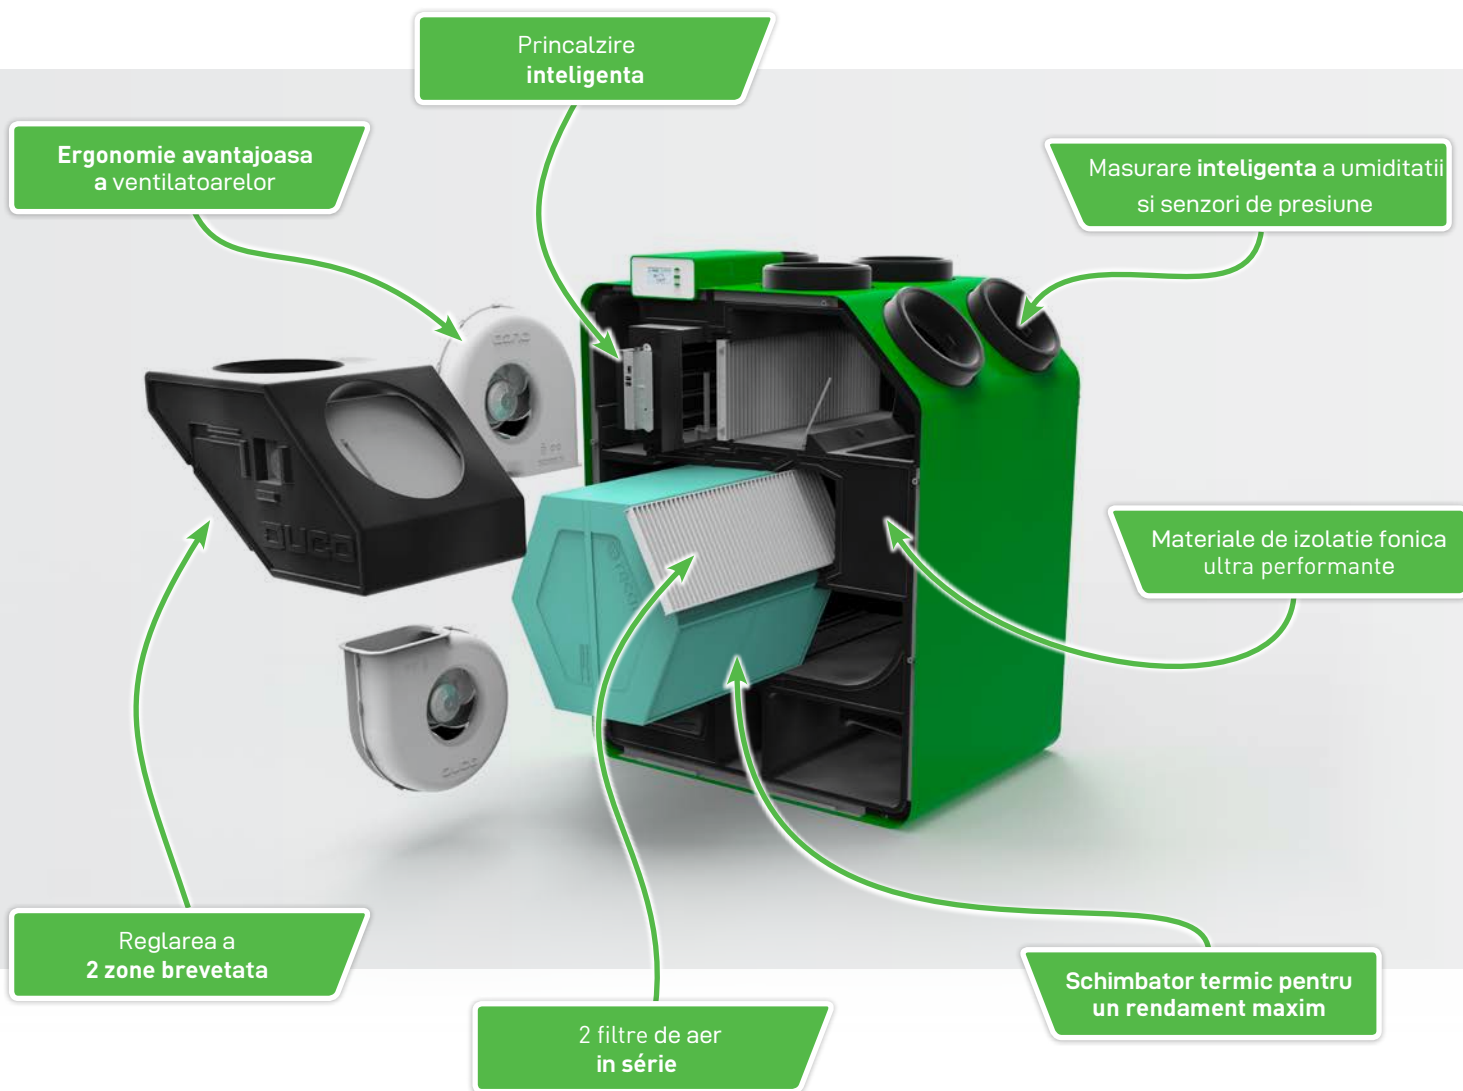

DucoBox Energy

Sistem cu flux dublu
CEL MAI SILENTIOS din Europa!

Sistem
dublu flux
CEL MAI
SILENTIOS

Reglare
2 ZONE

Echilibrare
AUTOMATA

DUCOBOX ENERGY IN DETALIU

Datorita **DucoBox Energy**, sistemul cu flux dublu de recuperare a caldurii devine si mai performant. Ideal pentru habitatul pasiv al viitorului, asigura un echilibru automat si o reglare a 2 zone la cerere, combinate cu o functionare extrem de silentioasa, inteligenta si eficienta.

Reglare a 2 zone (optional)

Separarea zonelor de zi și de noapte datorită unei supape separate permite obținerea unei **eficiențe energetice optime.**

Echilibrare automată

Duco vă ajută să economisiți bani! Pe baza principiului echilibrării presiunii constante, această metodă **economisește 50%** din timpul necesar pentru echilibrare.

Caracteristicile care fac diferența :

- ★ Sistem de debit dublu la cerere cu recuperare de căldură
- ★ Cel mai silențios (impuls de aer) din piața
- ★ 2 zone de control pentru eficiență energetică maximă (60,5 W)
- ★ Echilibrarea automată, reduce timpul de montare cu mai mult de 50 %
- ★ Asamblare și poziționare modulară
- ★ Numar redus de componente
- ★ Comunicare inteligentă prin cuplarea cu ModBus sau cu rețeaua locală
- ★ Duco Ventilation App pentru o ușurință mai ușoară de utilizare

Parametri fizici

Lățime x Înălțime x Adâncime (mm)	740 x 957 x 585 mm
Ambalaj	Placă acoperită
Culori	Alb +verde
Conexiuni	Diametru interior : Ø 160 mm Diametru exterior : Ø 190 mm
Évacuarea condensului	Ø 32 mm (1 ¼")
Schimbătorul de căldură	PET / Polystyrène
Matériale parti întéroare	EPP / PP / ABS
Greutate	47 kg
Lungimea cablului de la ștecher	2 m (conectarea in partea superioară a dispozitivului)
Instalare	Pe perete (standard) Pe pardosea - optional, utilizand un suport