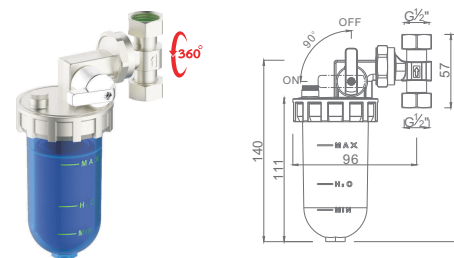

DOZATOR POLIFOSFATIC

Dozatoarele polifosfatice sunt unități de protecție anti piatră și anti coroziune pentru centrale termice, boilere, mașini de spălat și mașini de spălat vesela.

- ❖ Previne depunerile de calciu
- ❖ Formează un strat de protecție pe partea internă a țevilor
- ❖ Grad alimentar

Denumire: DOZATOR POLIFOSFATIC
 Corp: ALAMĂ
 Carcasă albastră: SAN
 Conexiune : G1/2"xG1/2"

Cod
0400435

CLEANING SCOPE

Centrală termică

Boiler

Mașină de spălat

Mașină spălat vesela