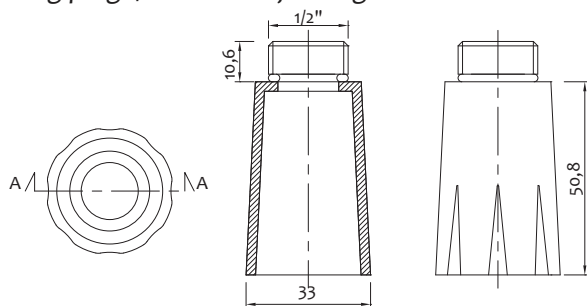

**Hydro
Systems**

Dop de probă de unică folosință 1/2" din PeHD

Testing plug 1/2" in PeHD for single use

Cod.

Culoare

0301951

Albastru

100-500