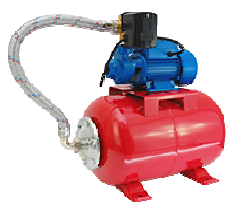

Pompă de suprafață, JET 100S HYDRO S

Bobinaj: ALAMĂ

Cod	Tip pompă	Putere (W)	Debit max (m³/ora)	H max (metri)	Absorbție max.	Preț/buc.
0930152	JPB 100	750	3,1	50 m	9 m